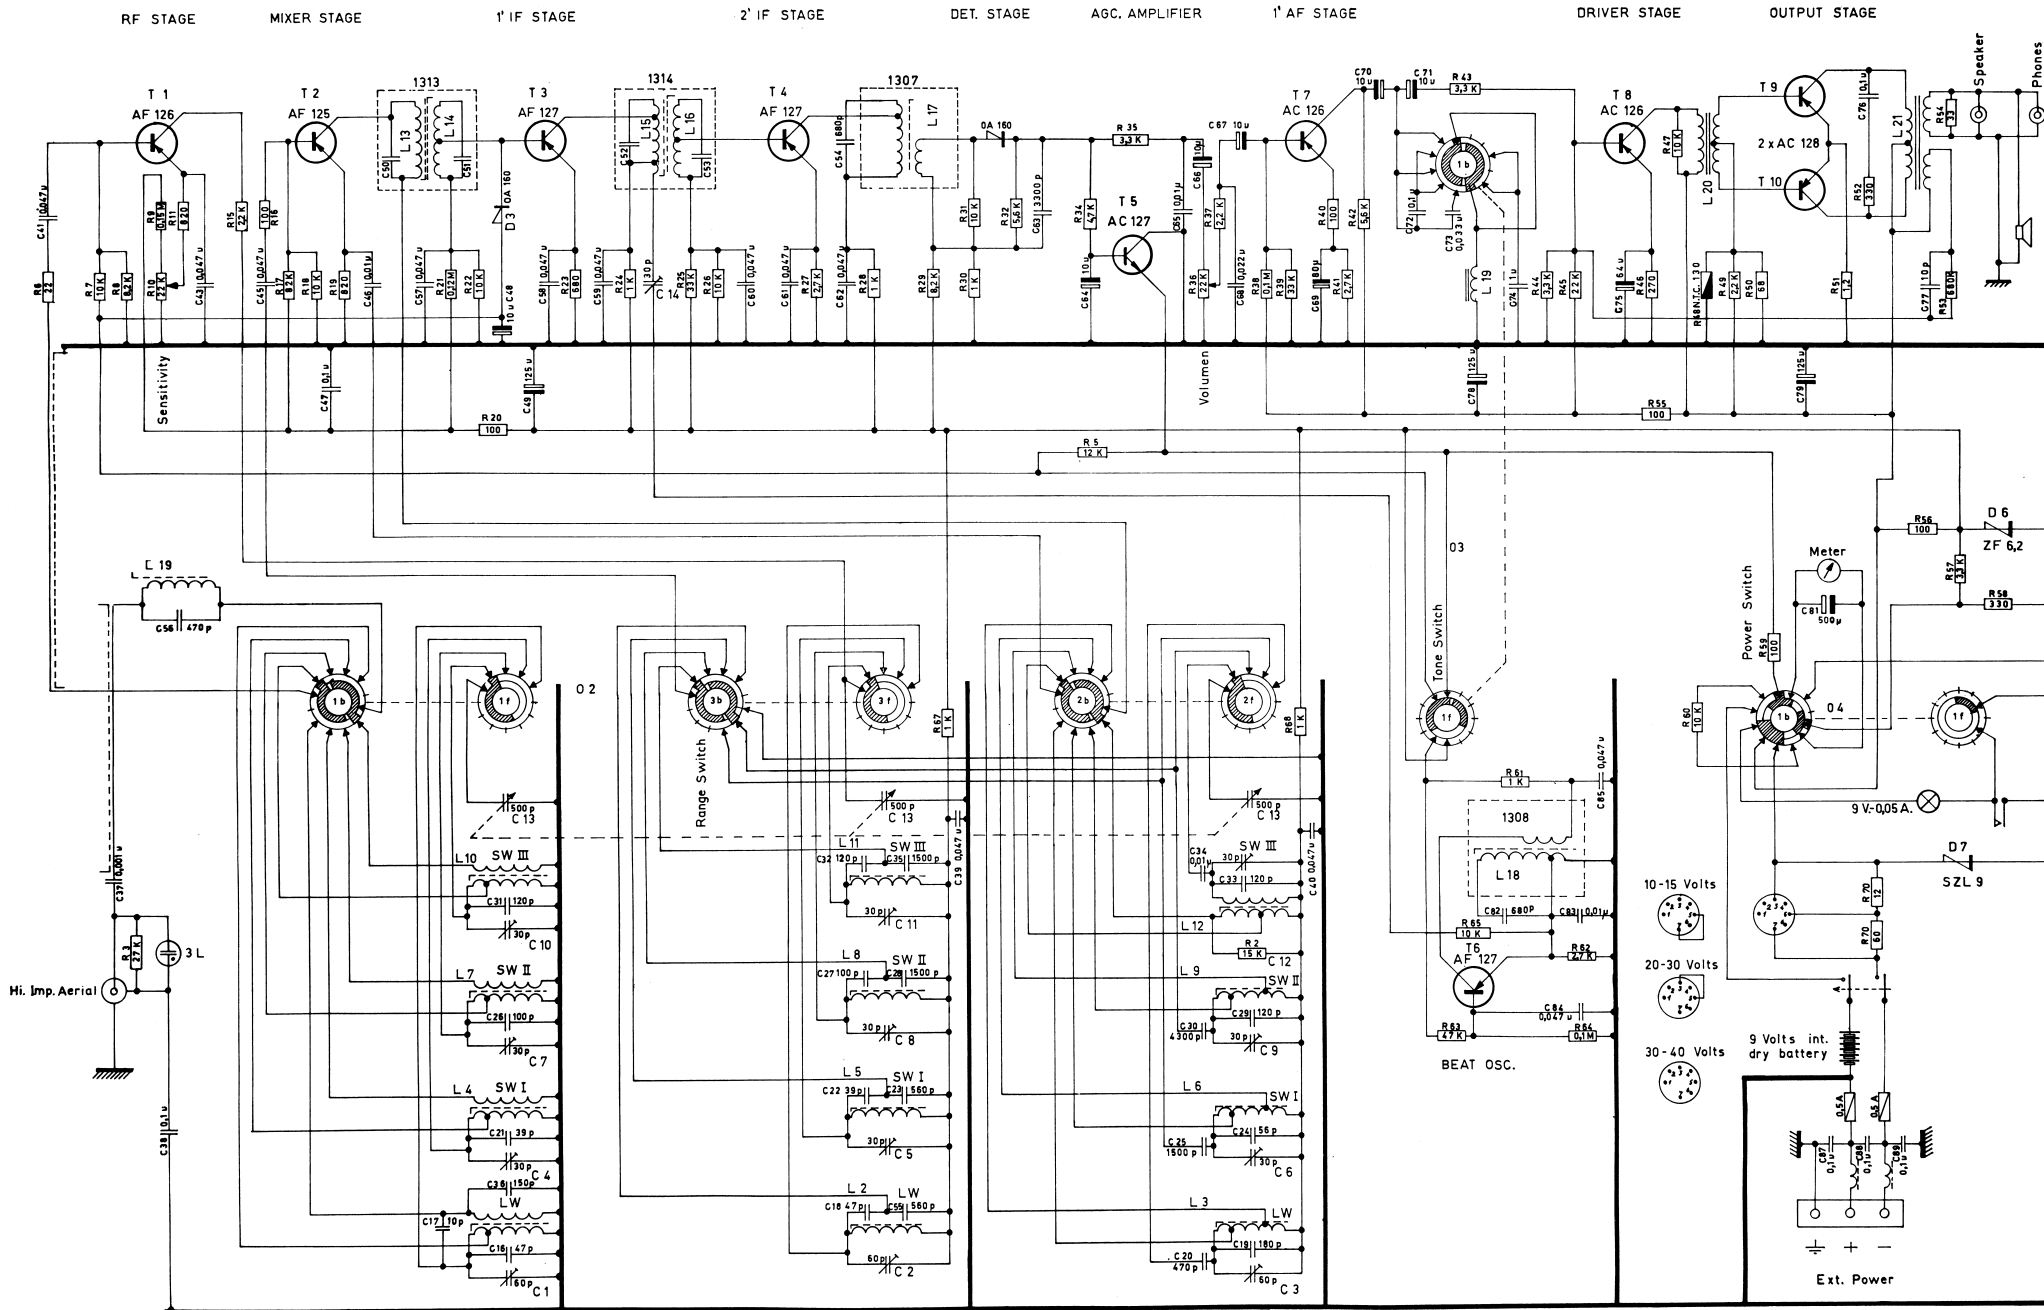

1' RF SECTION

2' RF SECTION

OSC. SECTION

I 1-2-3-4-6

I 5-7-8-9-10

TRANSISTOR TERMINAL CONNECTION

Dette diagram omfatter SAILOR 46 TN serie A.
 Dieses Schaltschema betrifft SAILOR 46 TN Serie A.
 This diagram refers to Sailor 46 TN series A.
 Ce schéma comprend SAILOR 46 TN série A.
 Este diagrama comprende SAILOR 46 TN serie A.

DIAGRAM SAILOR 46TN
 A/S S. P. RADIO
 DANMARK

1' RF SECTION

2' RF SECTION

OSC. SECTION

I 1-2-3-4-6

I 5-7-8-9-10

TRANSISTOR TERMINAL CONNECTION

Dette diagram omfatter SAILOR 46 TN, serie B.
 Dieses Schaltschema betrifft SAILOR 46 TN, Serie B.
 This diagram refers to SAILOR 46 TN, series B.
 Ce schéma comprend SAILOR 46 TN, série B.
 Este diagrama comprende SAILOR 46 TN, serie B.

DIAGRAM SAILOR 46 TN
 A/S S. P. RADIO
 DANMARK